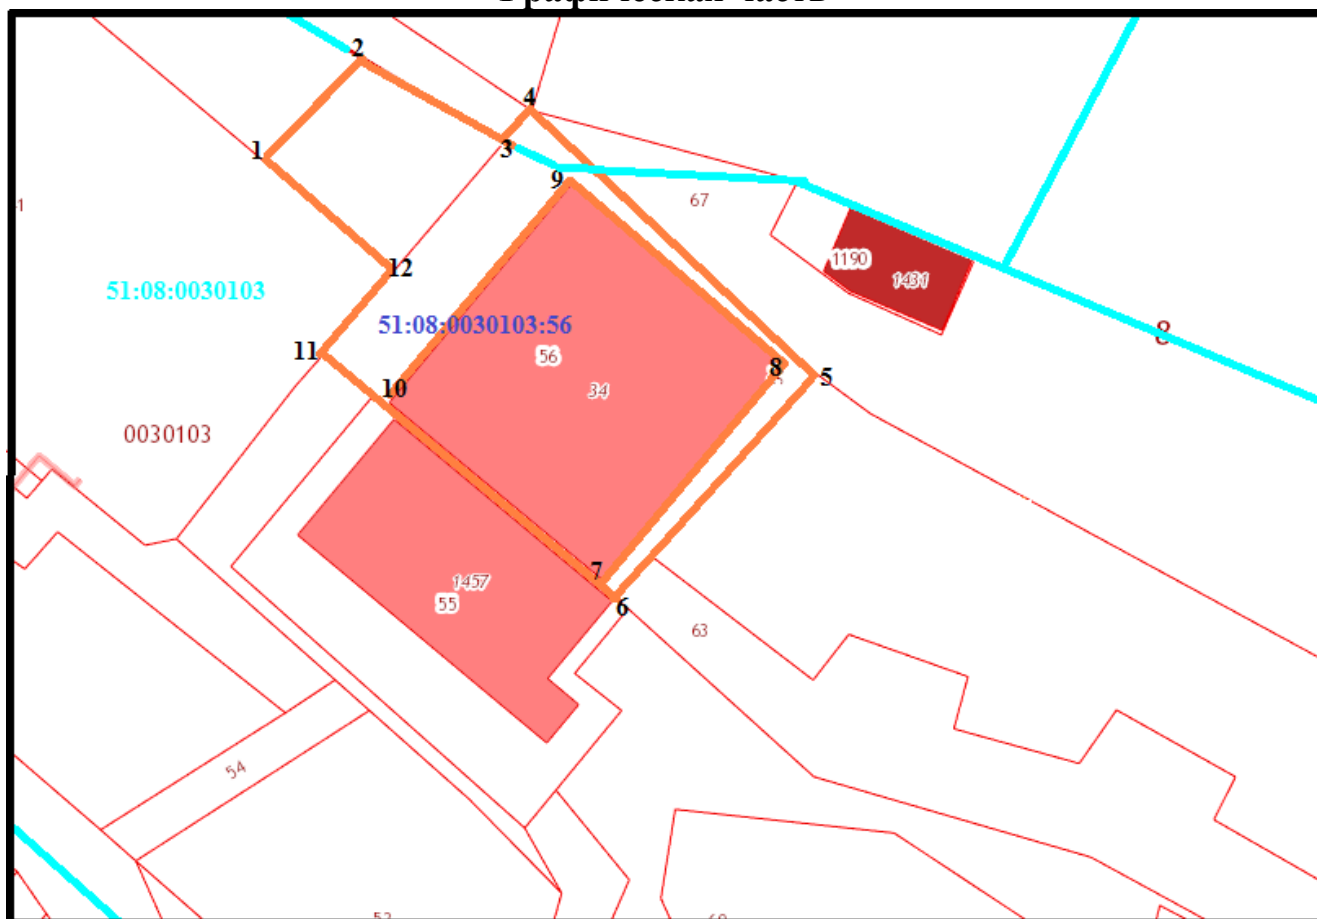

## Карта-схема прилегающей территории № 40

1. Местоположение прилегающей территории (адресные ориентиры):  
г. Полярный, ул. Фисановича, д. 5а (магазин «Улыбка радуги»).

2. Кадастровый номер объекта (при наличии), по отношению к которому устанавливается прилегающая территория: 51:08:0030104:34.

Кадастровый номер земельного участка: 51:08:0030103:56

3. Площадь прилегающей территории: 260,0 (кв.м)

### Графическая часть

Масштаб: 1:500

Условные обозначения:

	граница прилегающей территории
	поворотная точка границ прилегающей территории
51:08:0030103:56	кадастровый номер земельного участка (объекта недвижимости), по отношению к которому устанавливается прилегающая территория
51:08:0030103	кадастровый квартал
	граница кадастрового квартала