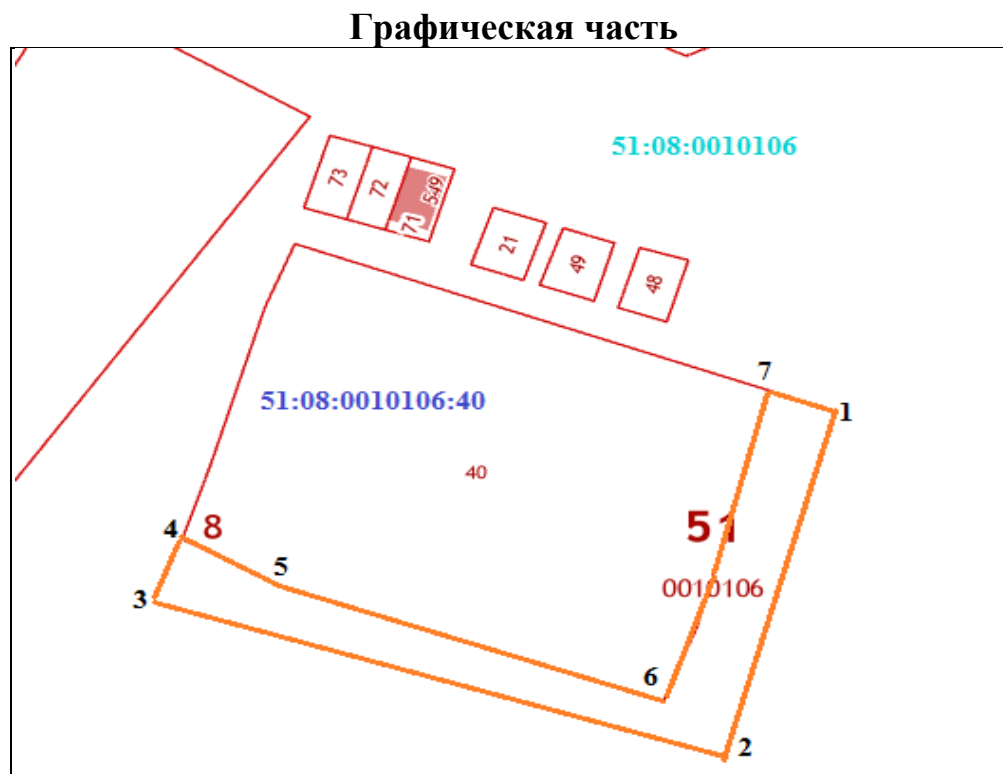

Карта-схема прилегающей территории № 74

1. Местоположение прилегающей территории (адресные ориентиры):
г. Полярный, ул. Видяева, (ГСК «Казбек»).

2. Кадастровый номер объекта (при наличии), по отношению к которому устанавливается прилегающая территория: --

Кадастровый номер земельного участка: 51:08:0010106:40

3. Площадь прилегающей территории: 876,0 (кв.м)

Масштаб: 1:500

Условные обозначения:

	граница прилегающей территории
• 1	поворотная точка границ прилегающей территории
51:08:0010106:40	кадастровый номер земельного участка (объекта недвижимости), по отношению к которому устанавливается прилегающая территория
51:08:0010106	кадастровый квартал
	граница кадастрового квартала