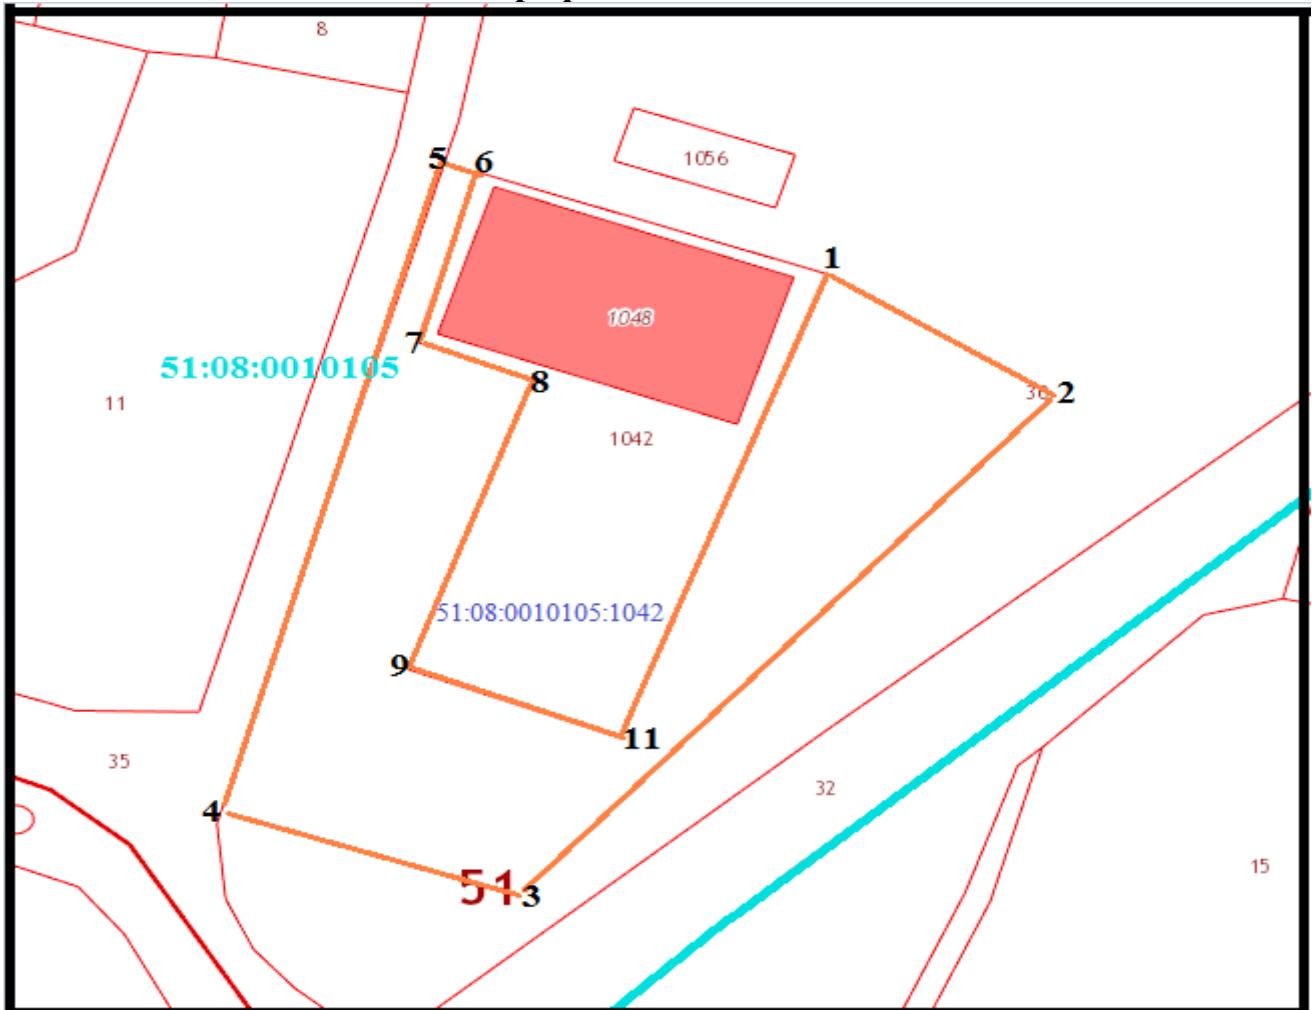

Карта-схема прилегающей территории № 32

1. Местоположение прилегающей территории (адресные ориентиры):
г. Полярный, ул. Гагарина, д. 5А (Магазин «Дикси»).
2. Кадастровый номер объекта (при наличии), по отношению к которому устанавливается прилегающая территория: 51:08:001015:1048.
Кадастровый номер земельного участка: 51:08:0010105:1042
3. Площадь прилегающей территории: 2553,0 (кв.м)

Графическая часть

Масштаб: 1:500

Условные обозначения:

	граница прилегающей территории
	поворотная точка границ прилегающей территории
51:08:0010105:1042	кадастровый номер земельного участка (объекта недвижимости), по отношению к которому устанавливается прилегающая территория
51:08:0010105	кадастровый квартал
	граница кадастрового квартала