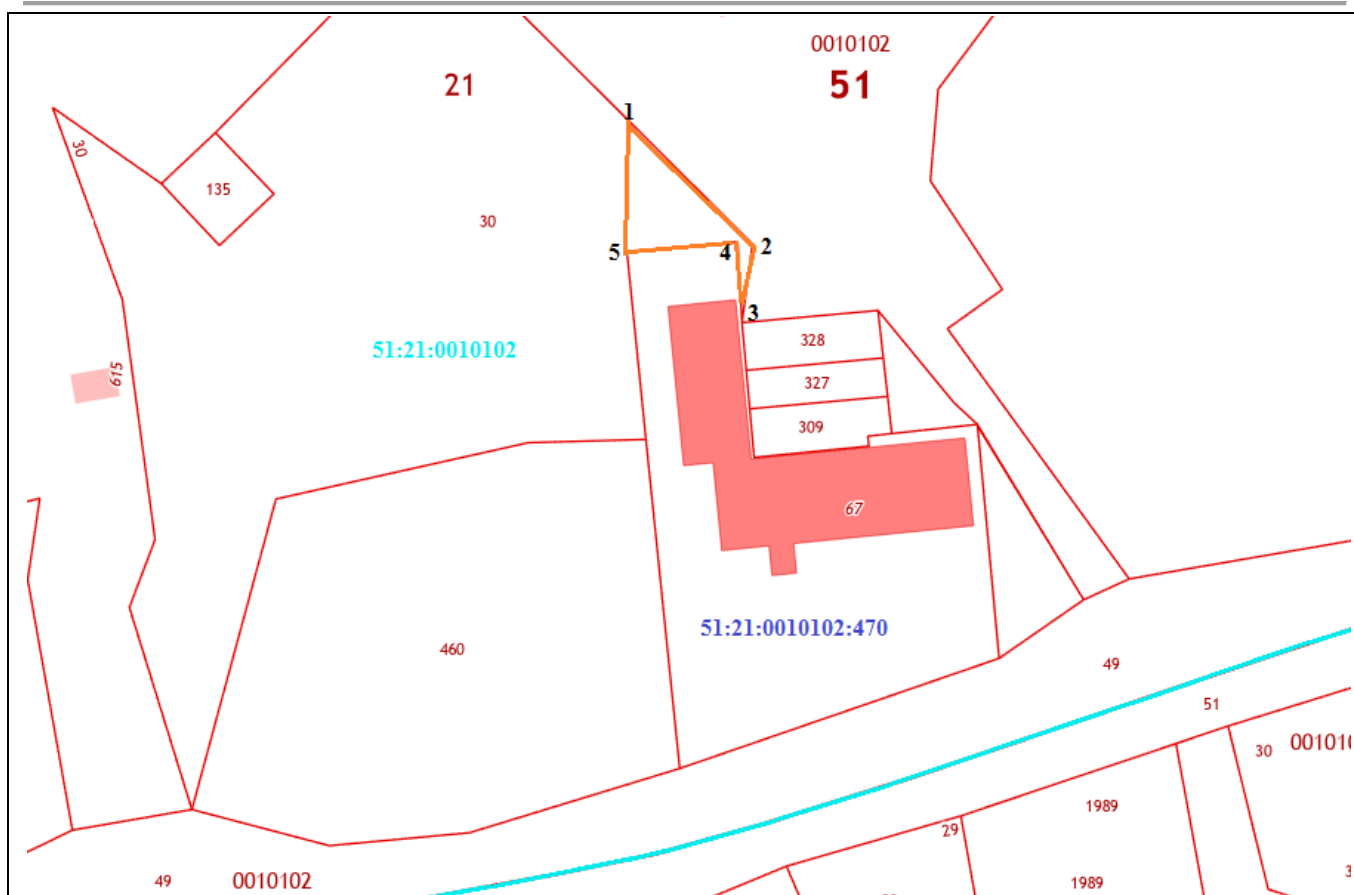

Карта-схема прилегающей территории № 52

1. Местоположение прилегающей территории (адресные ориентиры):
г. Снежногорск, ул. В. Бирюкова, д. 6/1 (ресторан «МегаКлуб»).

2. Кадастровый номер объекта (при наличии), по отношению к которому устанавливается прилегающая территория: 51:21:0010102:67

Кадастровый номер земельного участка: 51:21:0010102:470

3. Площадь прилегающей территории: 764,0 (кв.м)

Графическая часть

Масштаб: 1:500

Условные обозначения:

	граница прилегающей территории
• 1	поворотная точка границ прилегающей территории
51:21:0010102:470	кадастровый номер земельного участка (объекта недвижимости), по отношению к которому устанавливается прилегающая территория
51:21:0010102	кадастровый квартал
	граница кадастрового квартала