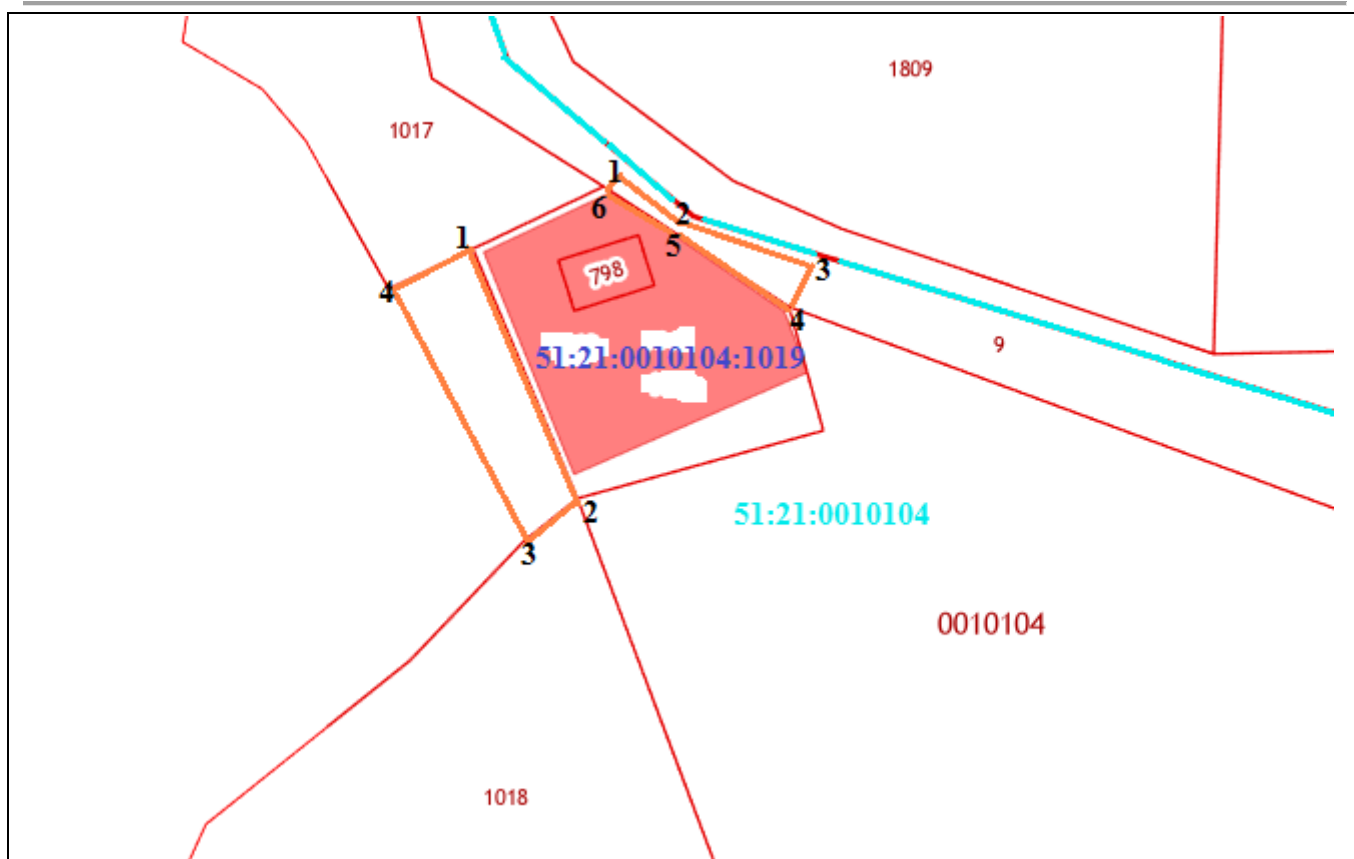

## Карта-схема прилегающей территории № 47

1. Местоположение прилегающей территории (адресные ориентиры):  
г. Снежногорск, ул. Мира, д. 11 (кафе «Шашлычный двор»).

2. Кадастровый номер объекта (при наличии), по отношению к которому устанавливается прилегающая территория: 51:21:0010104:1010

Кадастровый номер земельного участка: 51:21:0010104:1019

3. Площадь прилегающей территории: 289,0 (кв.м)

### Графическая часть

Масштаб: 1:500

Условные обозначения:

	граница прилегающей территории
• 1	поворотная точка границ прилегающей территории
51:21:0010104:1019	кадастровый номер земельного участка (объекта недвижимости), по отношению к которому устанавливается прилегающая территория
51:21:0010104	кадастровый квартал
	граница кадастрового квартала