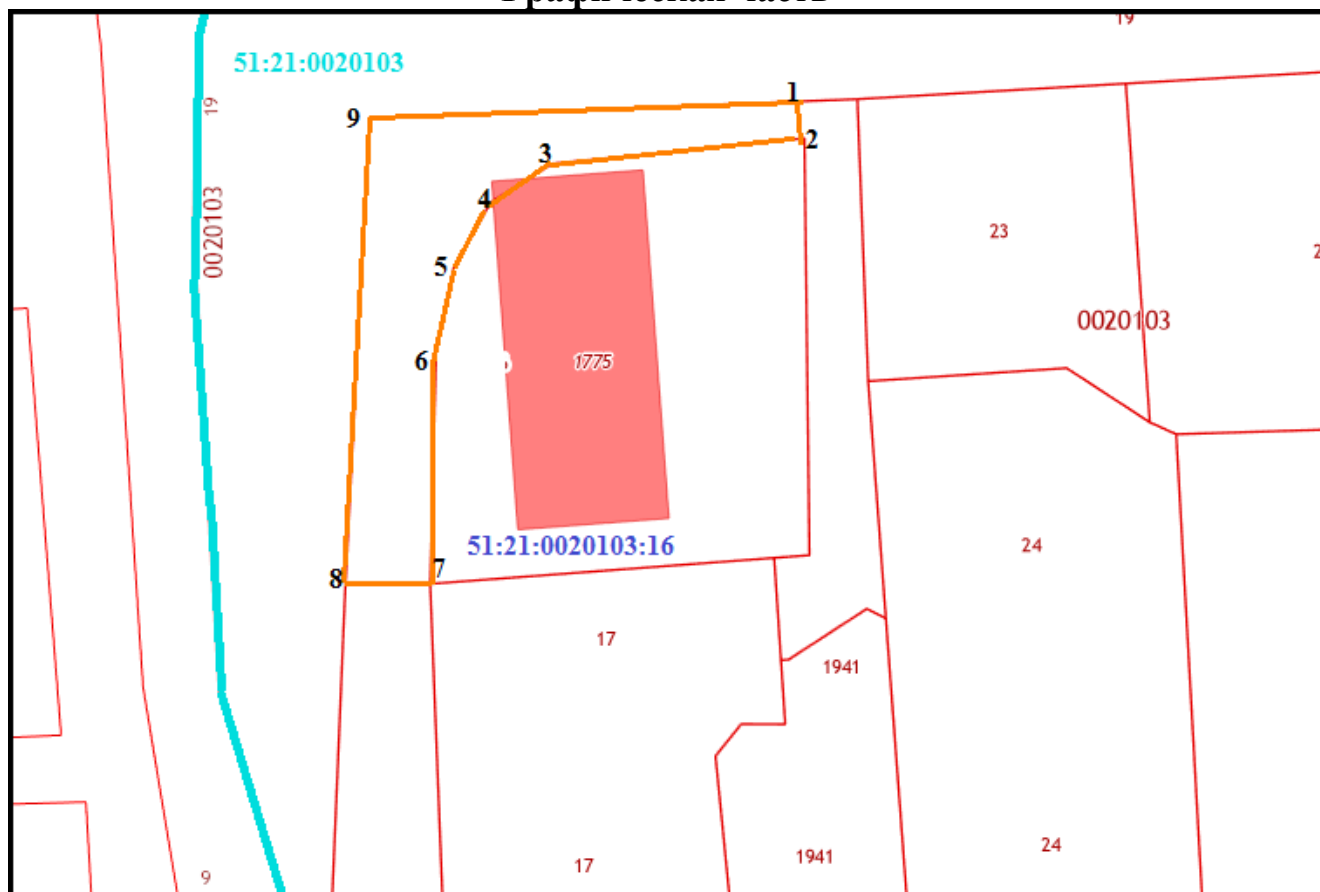

Карта-схема прилегающей территории № 43

1. Местоположение прилегающей территории (адресные ориентиры):
г. Снежногорск, ул. Мира, (магазин «Дикси»).

2. Кадастровый номер объекта (при наличии), по отношению к которому устанавливается прилегающая территория: 51:21:0020103:1775

Кадастровый номер земельного участка: 51:21:0020103:16

3. Площадь прилегающей территории: 859,0 (кв.м)

Графическая часть

Масштаб: 1:500

Условные обозначения:

—	граница прилегающей территории
• 1	поворотная точка границ прилегающей территории
51:21:0020103:16	кадастровый номер земельного участка (объекта недвижимости), по отношению к которому устанавливается прилегающая территория
51:21:0020103	кадастровый квартал
—	граница кадастрового квартала