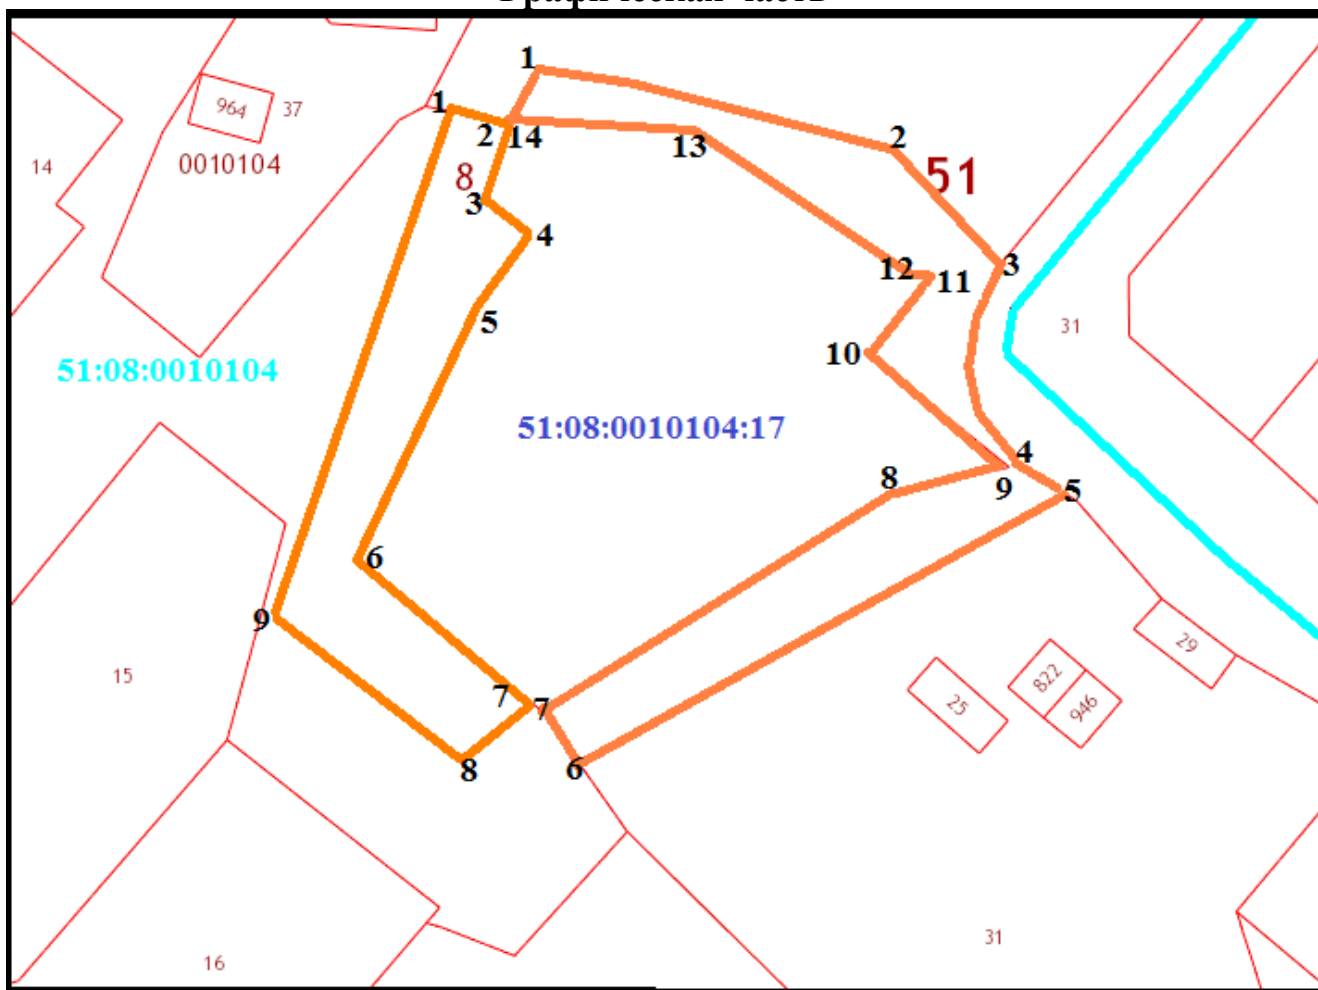

## Карта-схема прилегающей территории № 34

1. Местоположение прилегающей территории (адресные ориентиры):  
г. Полярный, ул. Героев «Тумана», д. 7 («Торговый центр»).

2. Кадастровый номер объекта (при наличии), по отношению к которому устанавливается прилегающая территория: --

Кадастровый номер земельного участка: 51:08:001014:17.

Площадь прилегающей территории: 1857,0 (кв.м)

### Графическая часть

Масштаб: 1:500

Условные обозначения:

	граница прилегающей территории
• 1	поворотная точка границ прилегающей территории
51:08:001014:17	кадастровый номер земельного участка (объекта недвижимости), по отношению к которому устанавливается прилегающая территория
51:08:0010104	кадастровый квартал
	граница кадастрового квартала