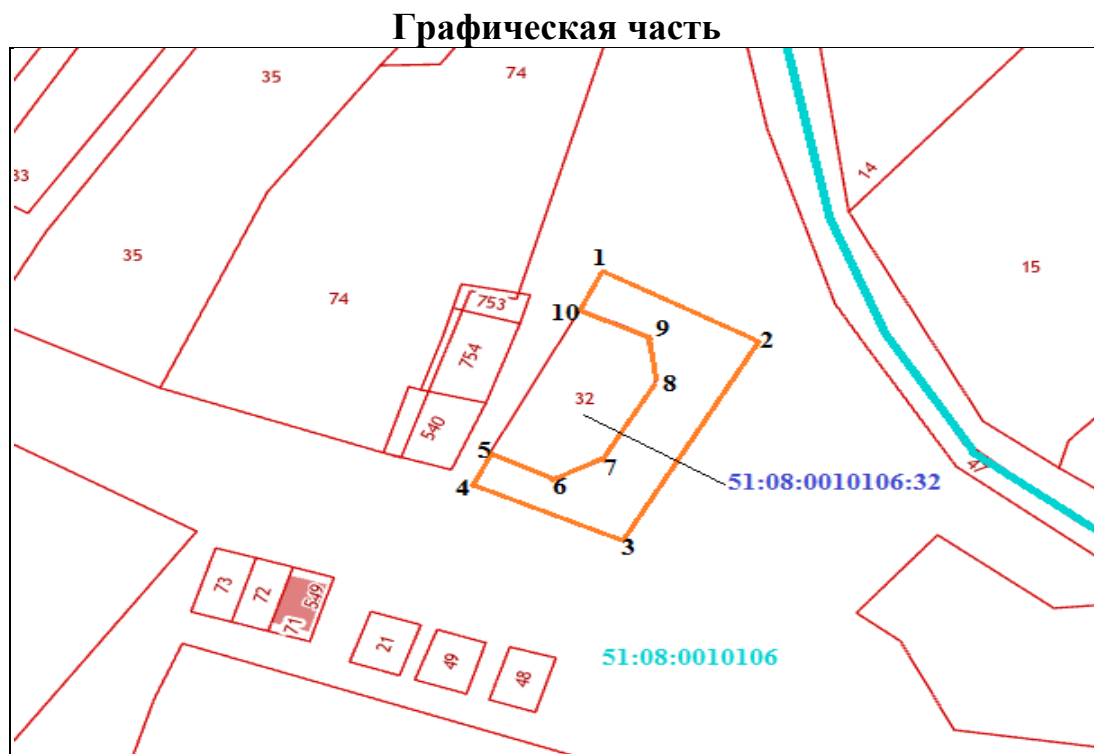

Карта-схема прилегающей территории № 75

1. Местоположение прилегающей территории (адресные ориентиры):
г. Полярный, ул. Видяева, (ГСК «Горизонт-1»).

2. Кадастровый номер объекта (при наличии), по отношению к которому устанавливается прилегающая территория: --

Кадастровый номер земельного участка: 51:08:0010106:32

3. Площадь прилегающей территории: 386,0 (кв.м)

Масштаб: 1:500

Условные обозначения:

	граница прилегающей территории
• 1	поворотная точка границ прилегающей территории
51:08:0010106:32	кадастровый номер земельного участка (объекта недвижимости), по отношению к которому устанавливается прилегающая территория
51:08:0010106	кадастровый квартал
	граница кадастрового квартала